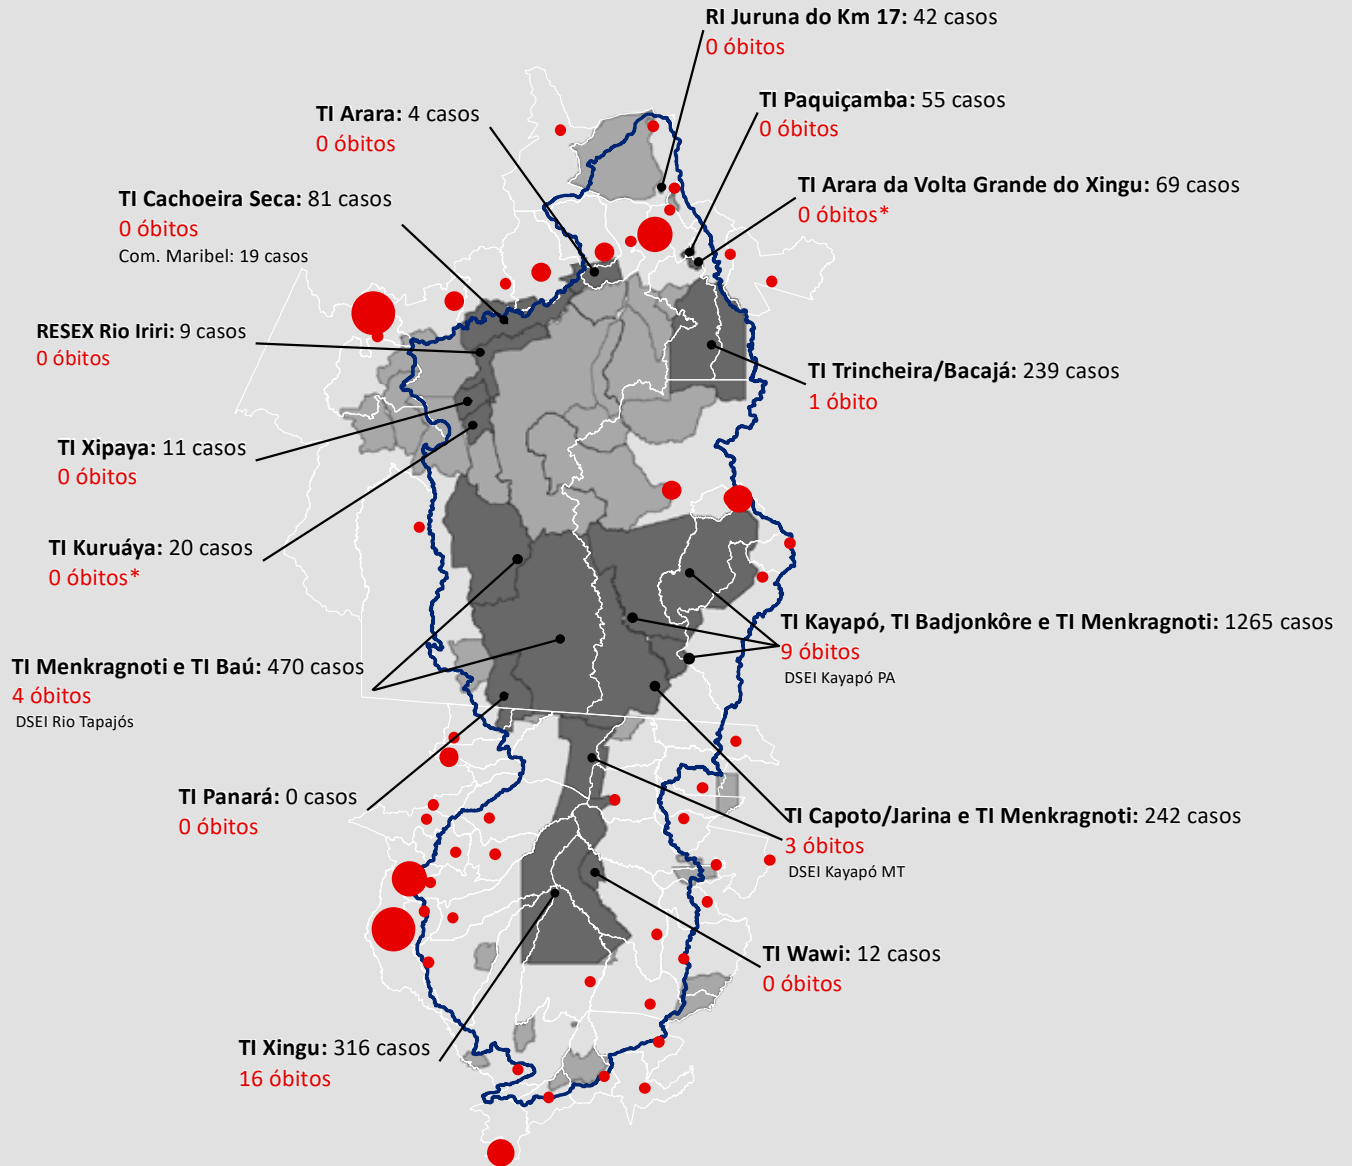

Casos confirmados para COVID-19 na bacia do Xingu

Casos confirmados: **57.599**

Óbitos: **1.064**
17/09/2020

* Municípios da região da Bacia do Xingu

Legenda

- Limite Municípios
- Bacia do Xingu
- Áreas Protegidas Impactadas
- Limite Áreas Protegidas

Casos de COVID-19 nas Sedes Municipais

No mapa estão ilustrados Terras Indígenas no Pará (PA) e do Mato Grosso (MT) com mais de 1 caso.

Fonte: boletins epidemiológicos divulgados pelos municípios e DSEIs.

*Dados de óbitos retificados pelos Dseis.