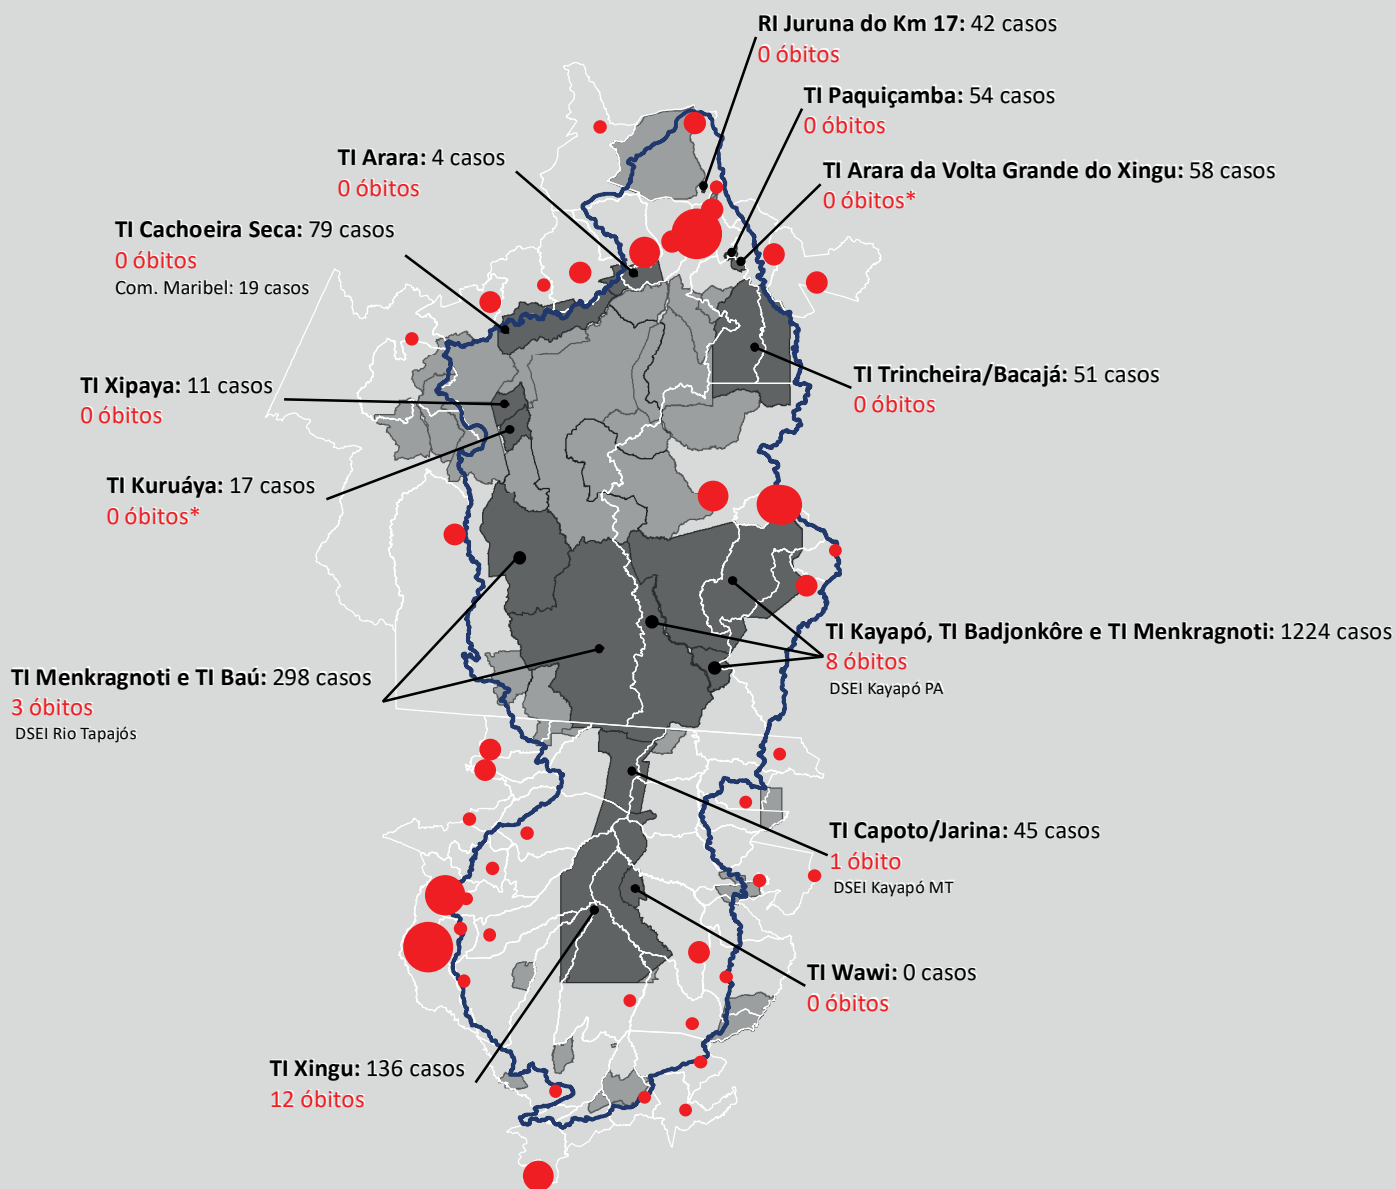

Casos confirmados para COVID-19 na bacia do Xingu

Casos confirmados: **38.364**

Óbitos: **745**
05/08/2020

* Municípios da região da Bacia do Xingu

Legenda

Limite Municípios

Bacia do Xingu

Terras Indígenas Impactadas

Limite Áreas Protegidas

Casos de COVID-19 nas Sedes Municipais

No mapa estão ilustrados Terras Indígenas no Pará (PA) e do Mato Grosso (MT) com mais de 1 caso.

Fonte: boletins epidemiológicos divulgados pelos municípios e DSEIs.

*Dados de óbitos retificados pelos Dseis.