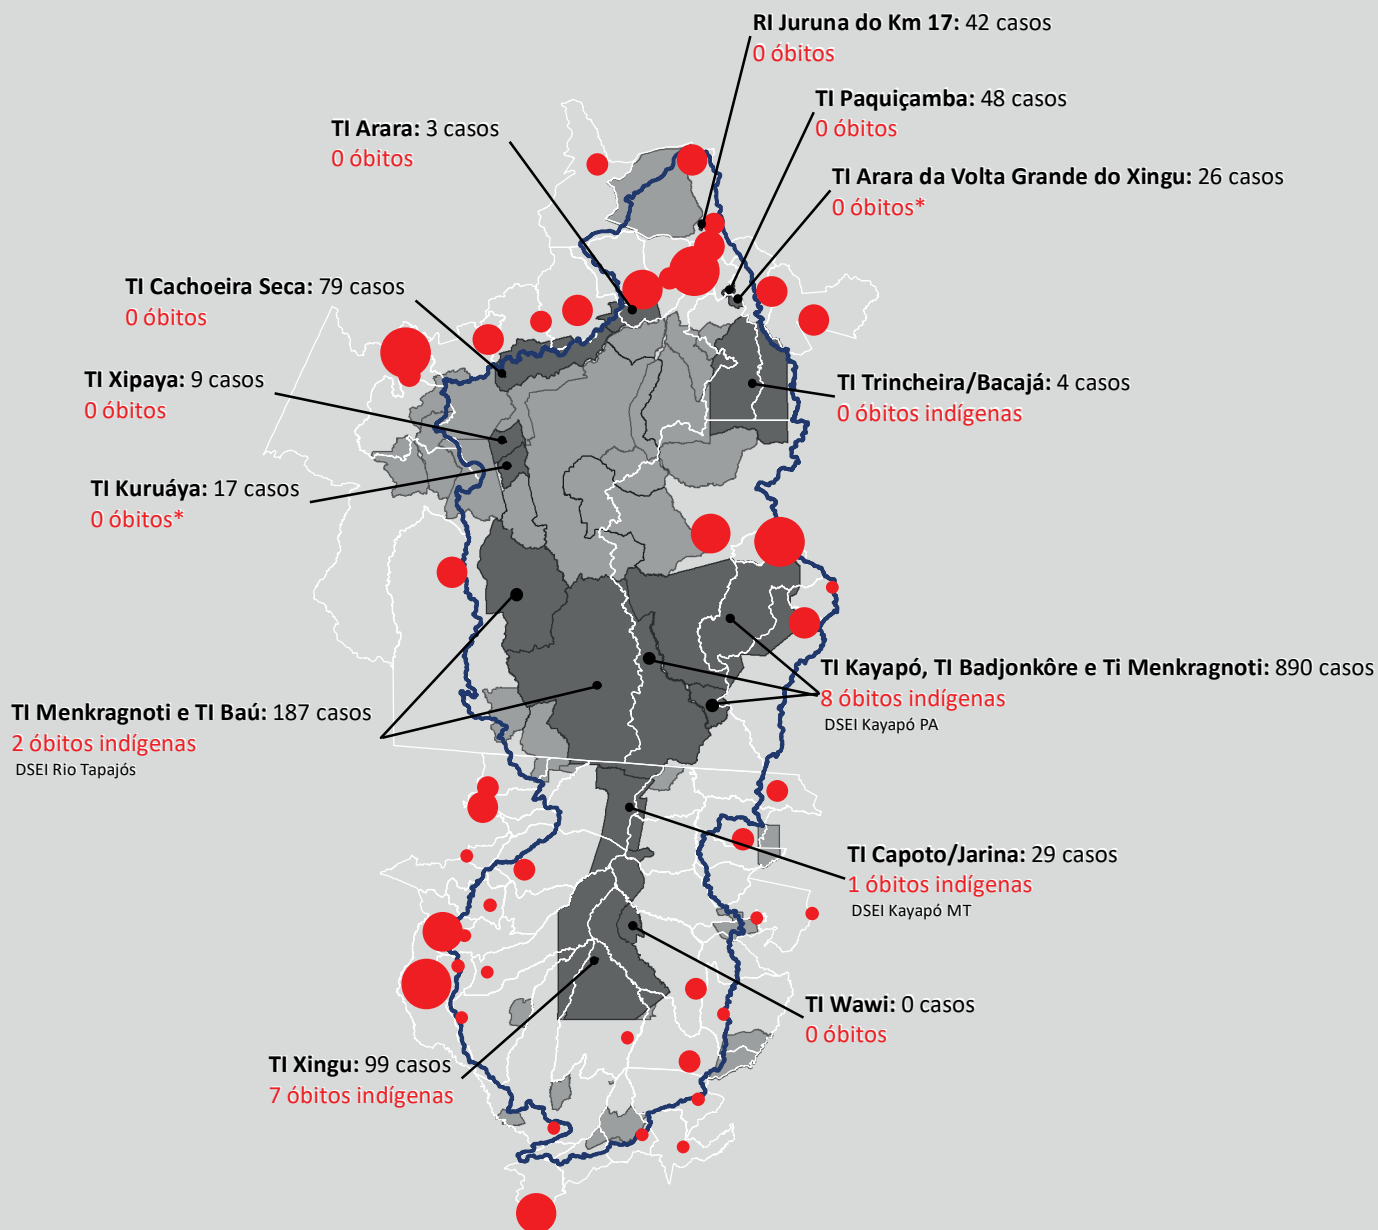

Casos confirmados para COVID-19 na bacia do Xingu

Casos confirmados: **33.013**

Óbitos: **630**

27/07/2020

* Municípios da região da Bacia do Xingu

Legenda

Limite Municípios

Bacia do Xingu

Terras Indígenas Impactadas

Limite Áreas Protegidas

Casos de COVID-19 nas Sedes Municipais

No mapa estão ilustrados Terras Indígenas no Pará (PA) e do Mato Grosso (MT) com mais de 1 caso.

Fonte: boletins epidemiológicos divulgados pelos municípios e DSEIs, com alguns dados que incluem TIs fora da bacia do Xingu que são atendidas pelos Dseis.

*Dados de óbitos retificados pelos Dseis.