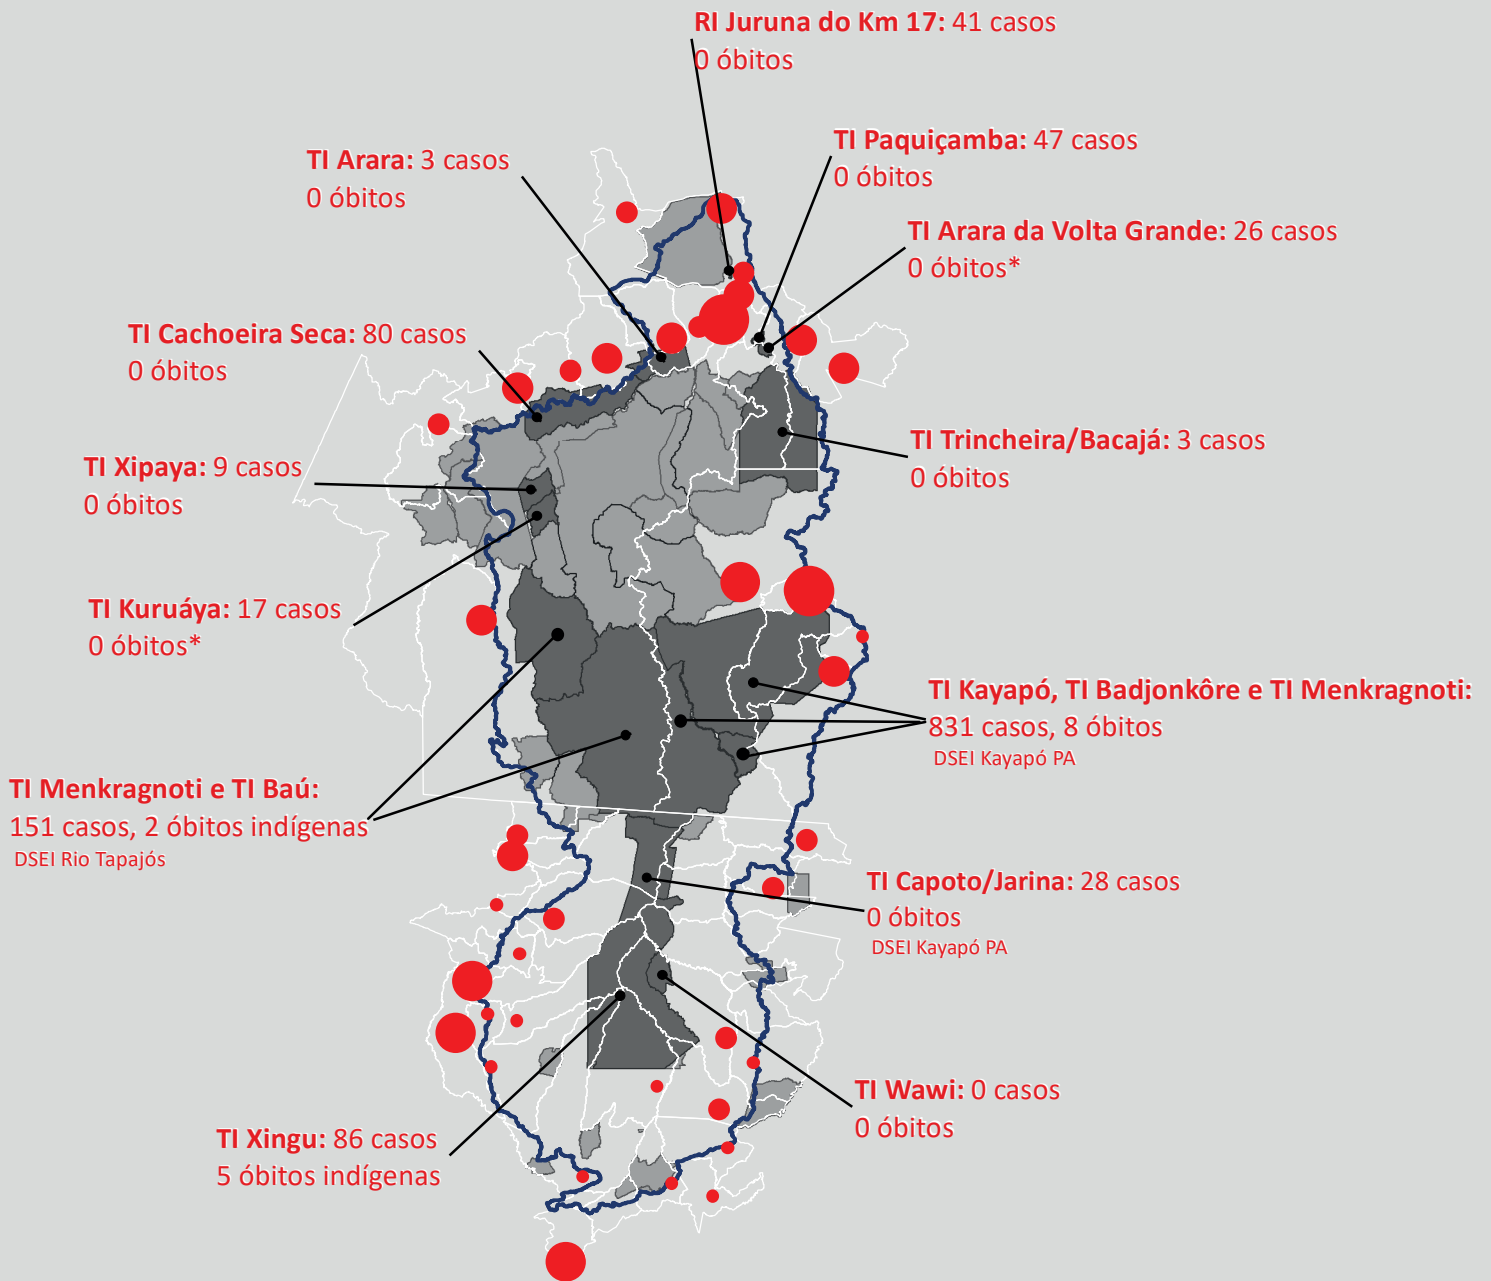

Casos confirmados para COVID-19 na bacia do Xingu

Casos confirmados: **31.234**

Óbitos: **598**

23/07/2020

* Municípios da região da Bacia do Xingu

No mapa estão ilustrados Terras Indígenas no Pará (PA) e Mato Grosso (MT) com mais de 1 caso confirmados de Covid-19.

Fonte: boletins epidemiológicos divulgados pelos municípios e DSEIs, com alguns dados que incluem TIs fora da bacia do Xingu que são atendidas pelos Dseis.

*Dados de óbitos retificados pelos Dseis.