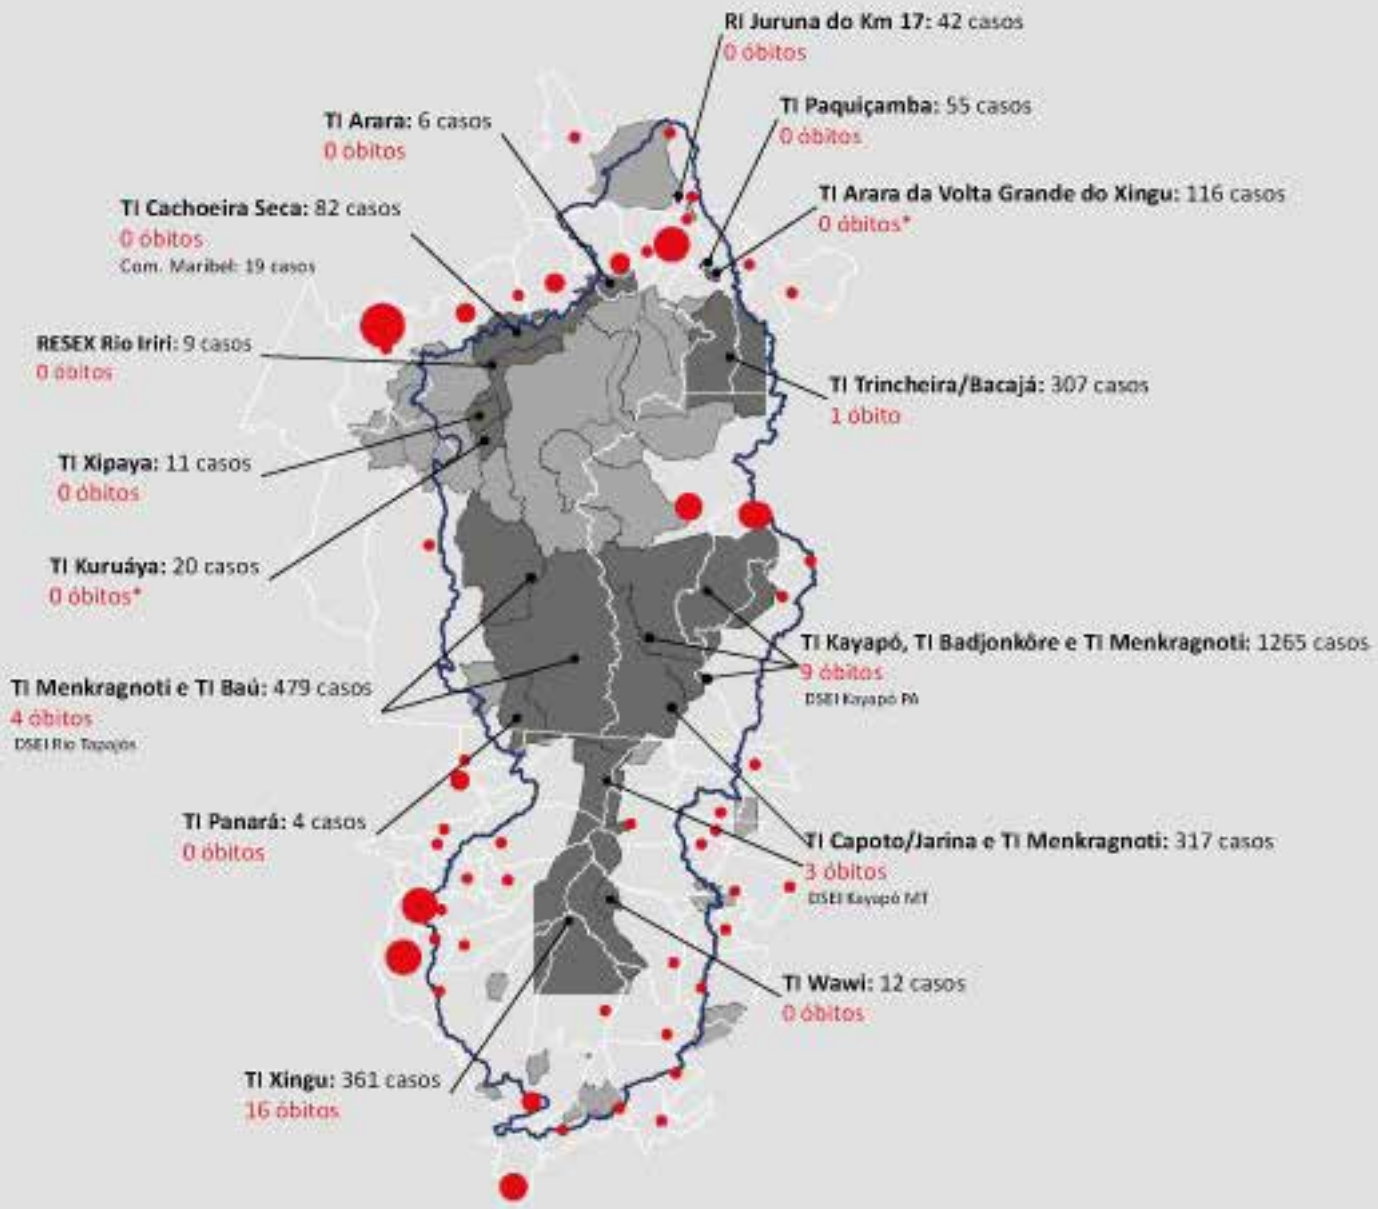

# Casos confirmados para COVID-19 na bacia do Xingu

Casos confirmados: **66.460**  
 Óbitos: **1.133**  
 07/10/2020

\* Municípios da região da Bacia do Xingu

**Legenda**

- Limite Municípios
- Bacia do Xingu
- Áreas Protegidas Impactadas
- Limite Áreas Protegidas

Casos de COVID-19 nas Sedes Municipais

- < 1000
- 1000 - 2000
- 2000 - 3000
- 3000 - 4000
- > 5000

No mapa estão ilustrados Terras Indígenas no Pará (PA) e do Mato Grosso (MT) com mais de 1 caso.  
 Fonte: boletins epidemiológicos divulgados pelos municípios e DSEIs.  
 \*Dados de óbitos retificados pelos Dseis.