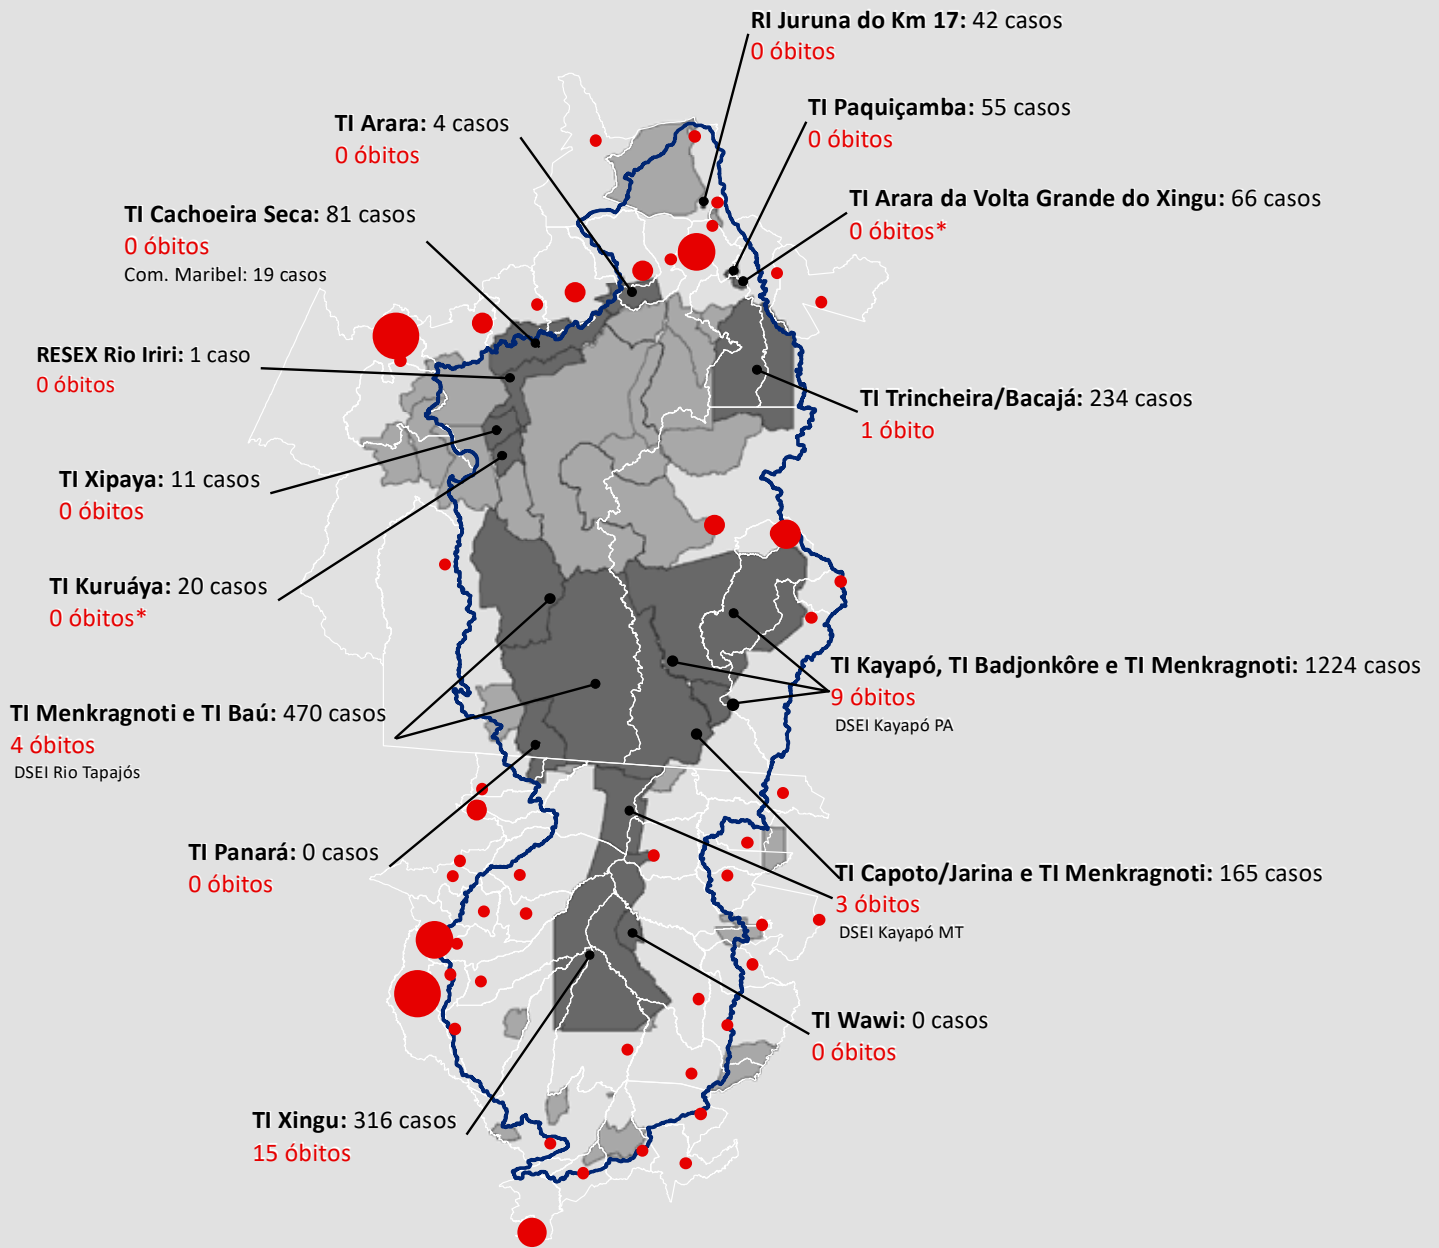

Casos confirmados para COVID-19 na bacia do Xingu

Casos confirmados: **54.986**

Óbitos: **1.012**
08/09/2020

* Municípios da região da Bacia do Xingu

Legenda

-  Limite Municípios
-  Bacia do Xingu
-  Áreas Protegidas Impactadas
-  Limite Áreas Protegidas

Casos de COVID-19 nas Sedes Municipais

No mapa estão ilustrados Terras Indígenas no Pará (PA) e do Mato Grosso (MT) com mais de 1 caso.

Fonte: boletins epidemiológicos divulgados pelos municípios e DSEIs.

*Dados de óbitos retificados pelos Dseis.