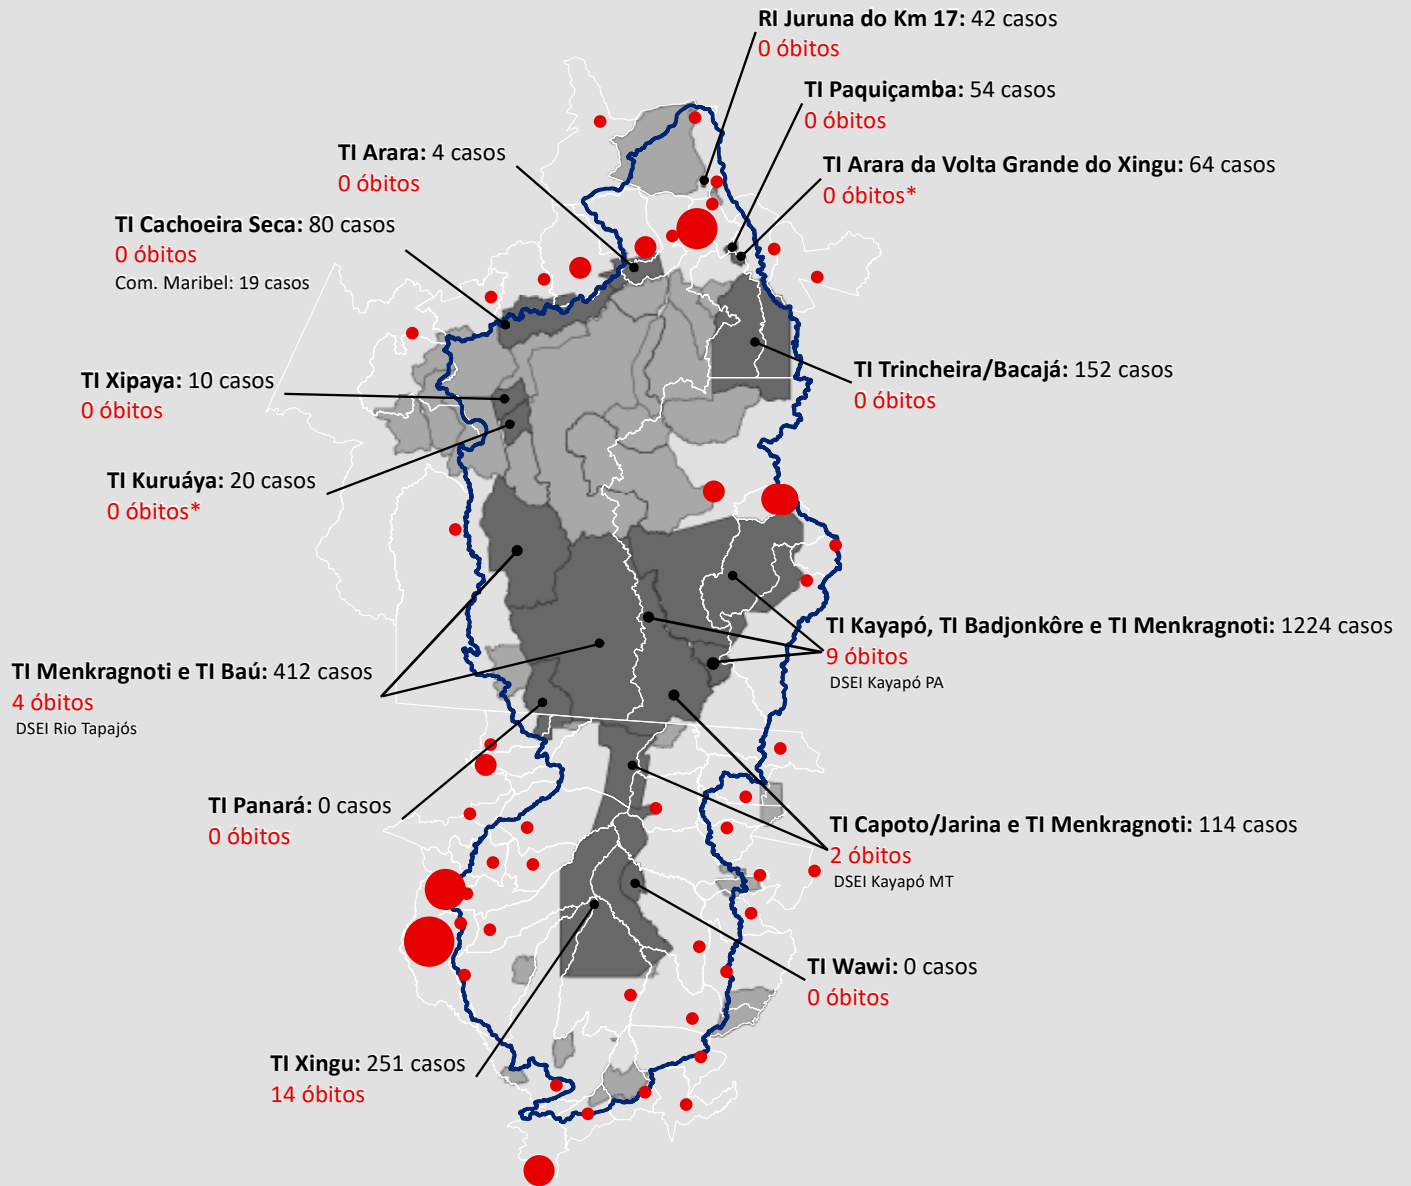

Casos confirmados para COVID-19 na bacia do Xingu

Casos confirmados: **48.505**

Óbitos: **879**
24/08/2020

* Municípios da região da Bacia do Xingu

Legenda

- Limite Municípios
- Bacia do Xingu
- Terras Indígenas Impactadas
- Limite Áreas Protegidas

Casos de COVID-19 nas Sedes Municipais

No mapa estão ilustrados Terras Indígenas no Pará (PA) e do Mato Grosso (MT) com mais de 1 caso.

Fonte: boletins epidemiológicos divulgados pelos municípios e DSEIs.

*Dados de óbitos retificados pelos Dseis.