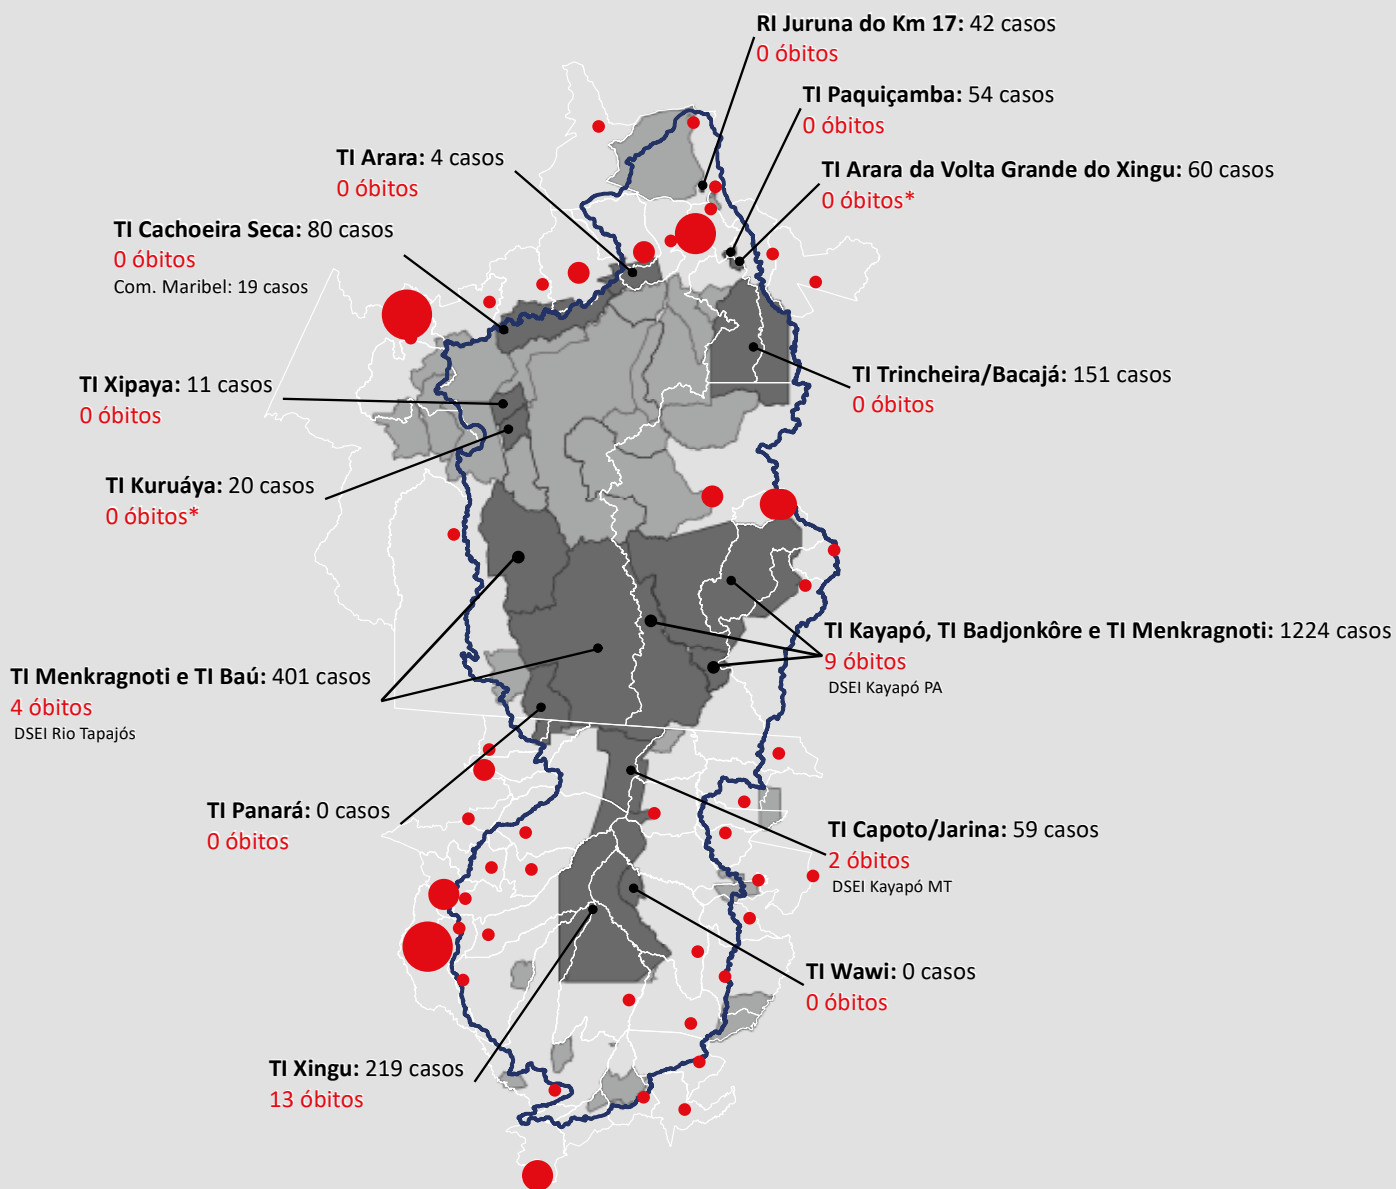

Casos confirmados para COVID-19 na bacia do Xingu

Casos confirmados: **44.765**

Óbitos: **833**
17/08/2020

* Municípios da região da Bacia do Xingu

Legenda

- Limite Municípios
- Bacia do Xingu
- Terras Indígenas Impactadas
- Limite Áreas Protegidas

Casos de COVID-19 nas Sedes Municipais

No mapa estão ilustrados Terras Indígenas no Pará (PA) e do Mato Grosso (MT) com mais de 1 caso.

Fonte: boletins epidemiológicos divulgados pelos municípios e DSEIs.

*Dados de óbitos retificados pelos Dseis.