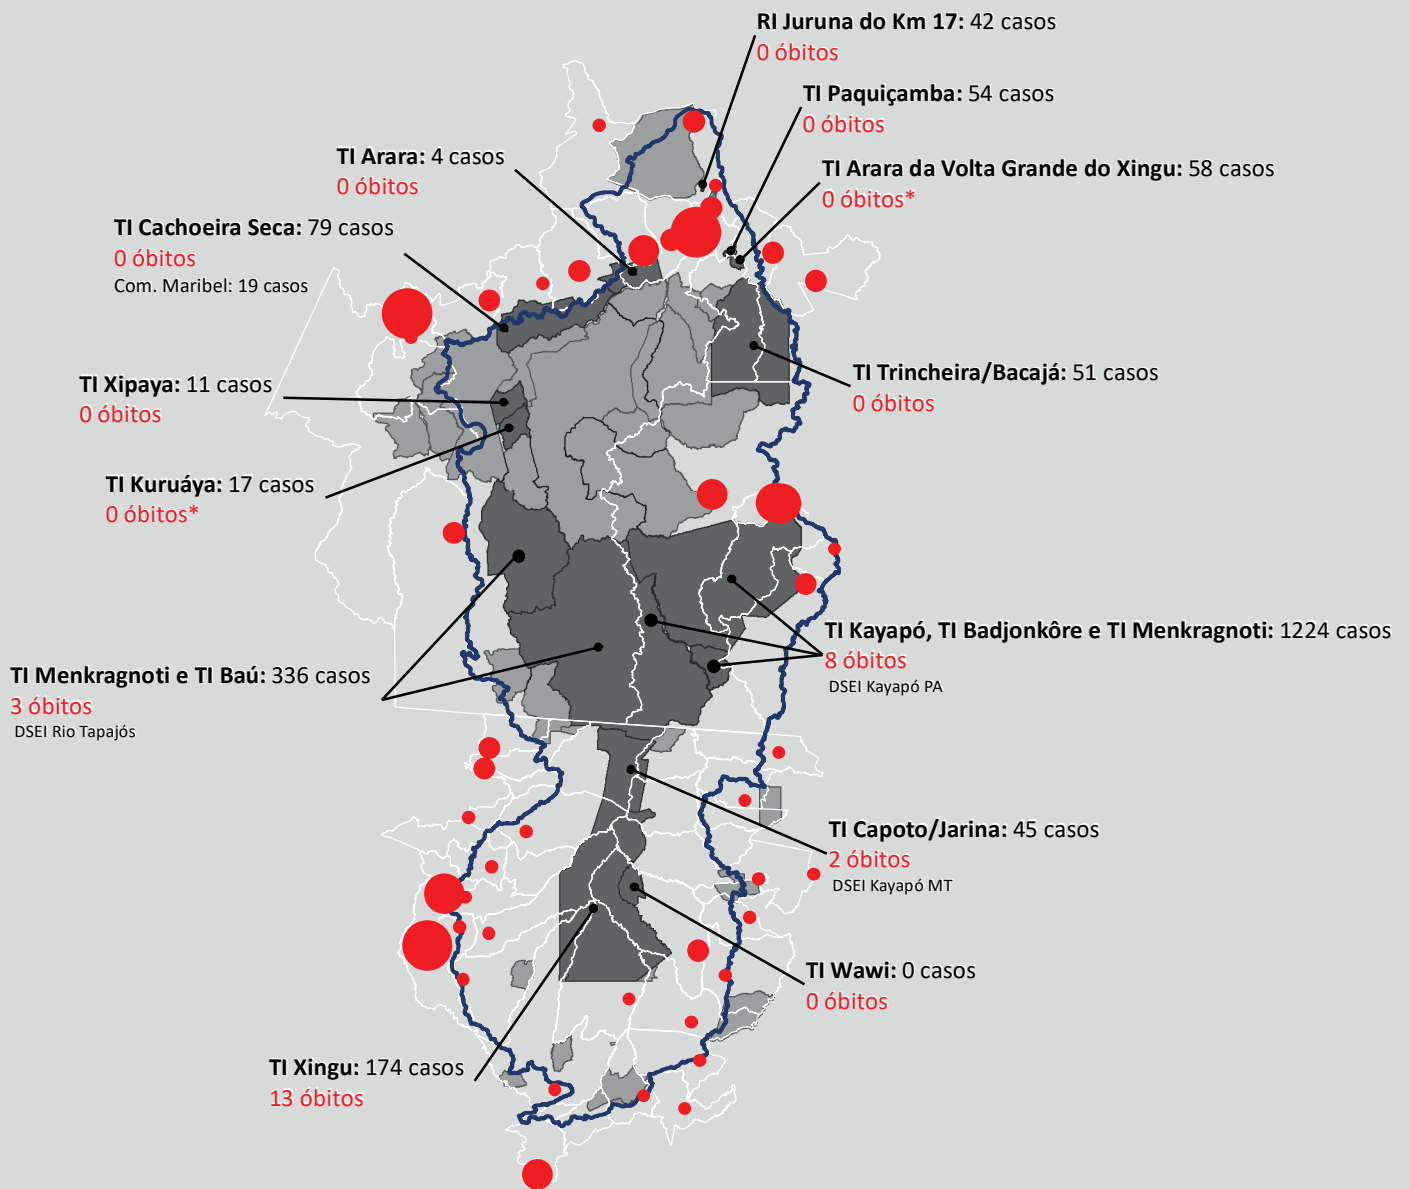

Casos confirmados para COVID-19 na bacia do Xingu

Casos confirmados: **41.178**

Óbitos: **792**
10/08/2020

* Municípios da região da Bacia do Xingu

Legenda

Limite Municípios

Bacia do Xingu

Terras Indígenas Impactadas

Limite Áreas Protegidas

< 500

500 - 1000

1000 - 2000

2000 - 3000

> 4000

Casos de COVID-19 nas Sedes Municipais

No mapa estão ilustrados Terras Indígenas no Pará (PA) e do Mato Grosso (MT) com mais de 1 caso.

Fonte: boletins epidemiológicos divulgados pelos municípios e DSEIs.

*Dados de óbitos retificados pelos Dseis.