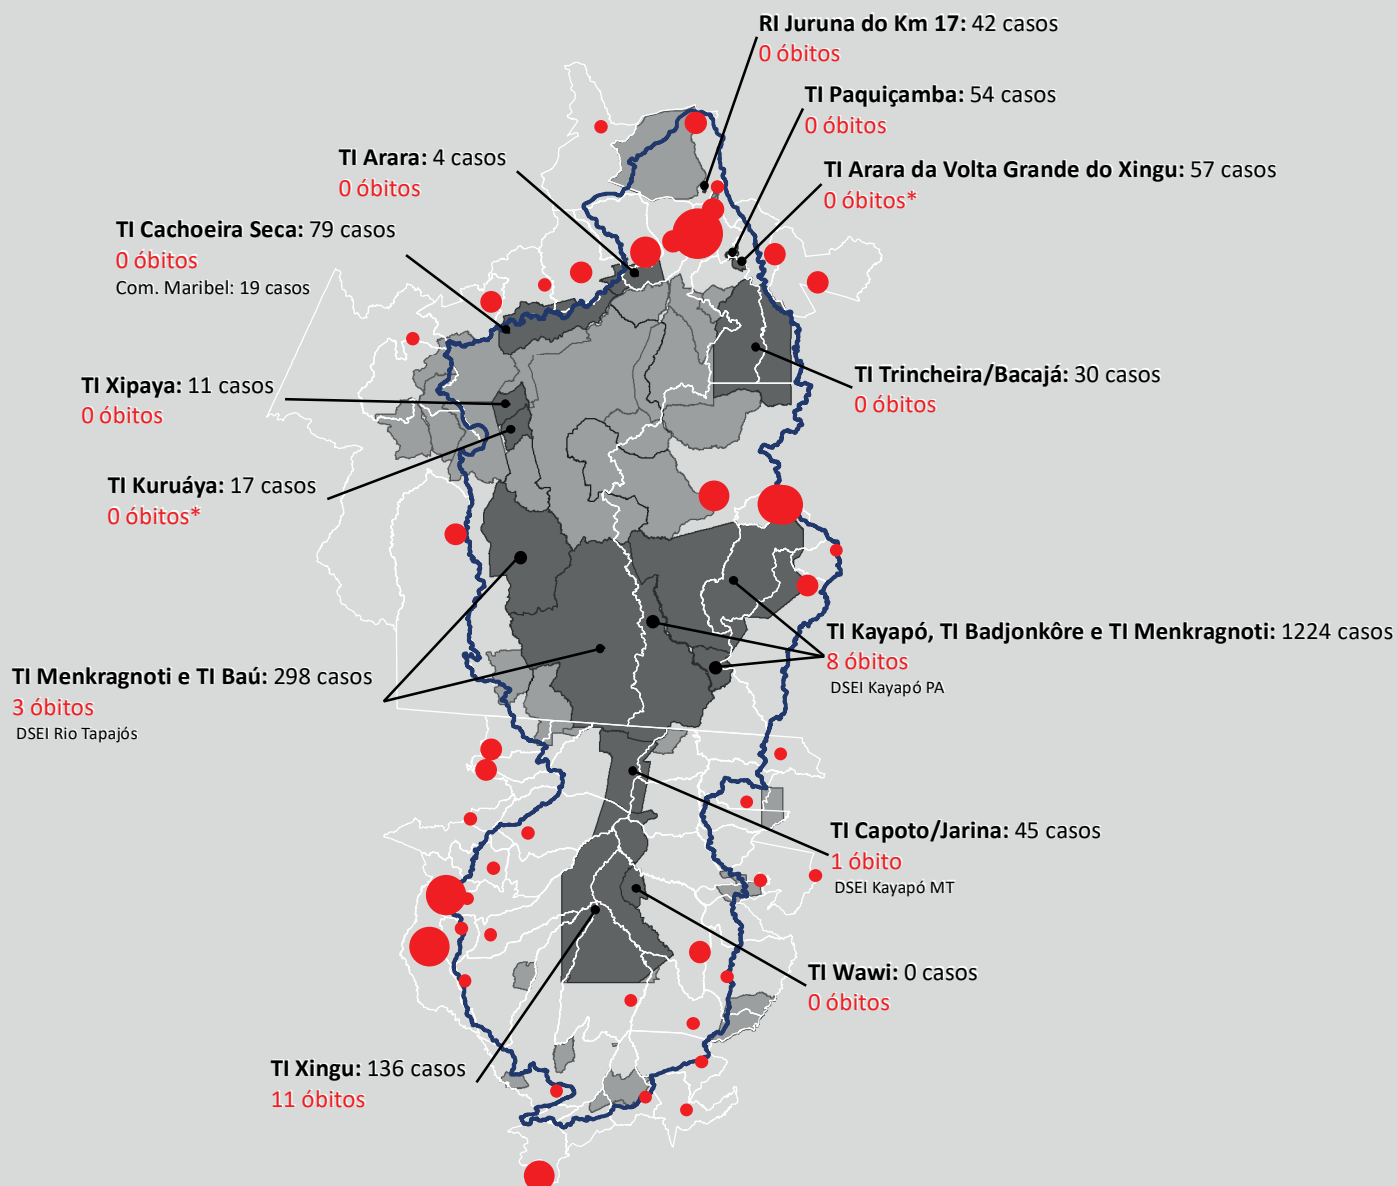

Casos confirmados para COVID-19 na bacia do Xingu

Casos confirmados: **37.238**

Óbitos: **718**
03/08/2020

* Municípios da região da Bacia do Xingu

Legenda

- Limite Municípios
- Bacia do Xingu
- Terras Indígenas Impactadas
- Limite Áreas Protegidas

Casos de COVID-19 nas Sedes Municipais

No mapa estão ilustrados Terras Indígenas no Pará (PA) e do Mato Grosso (MT) com mais de 1 caso.

Fonte: boletins epidemiológicos divulgados pelos municípios e DSEIs.

*Dados de óbitos retificados pelos Dseis.