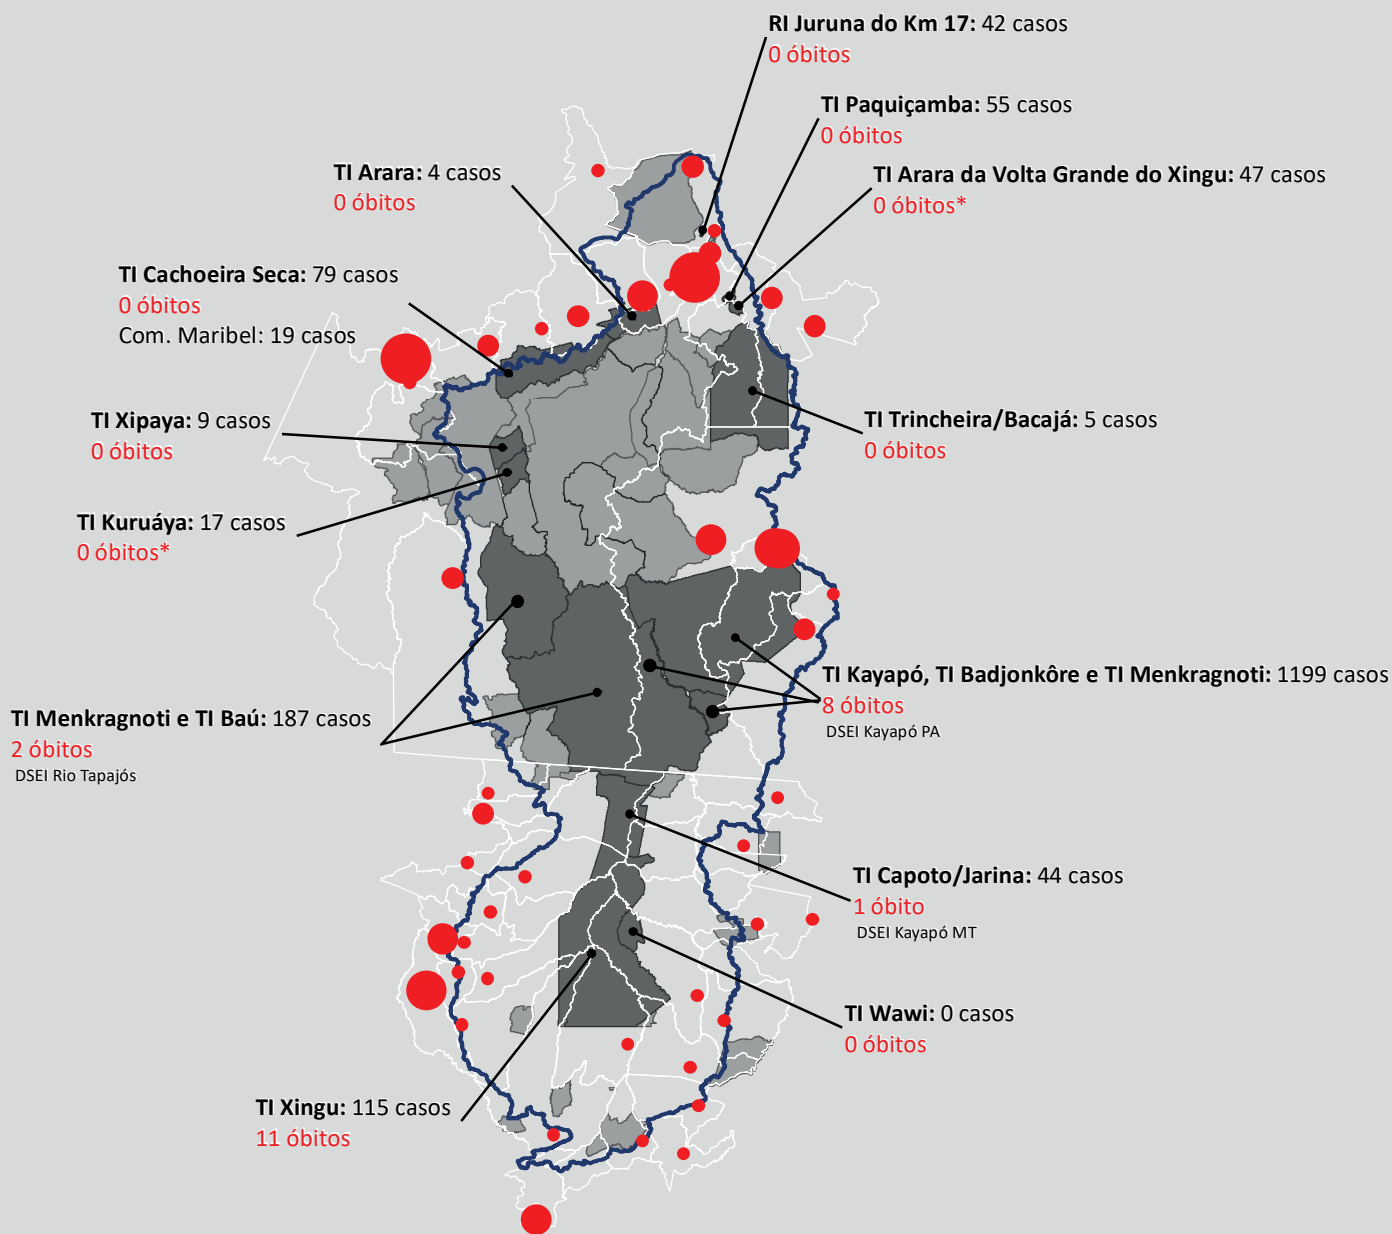

Casos confirmados para COVID-19 na bacia do Xingu

Casos confirmados: **34.498**

Óbitos: **663**
29/07/2020

* Municípios da região da Bacia do Xingu

Legenda

Limite Municípios

Bacia do Xingu

Terras Indígenas Impactadas

Limite Áreas Protegidas

< 500 500 - 1000 1000 - 2000 2000 - 3000 > 4000

Casos de COVID-19 nas Sedes Municipais

No mapa estão ilustrados Terras Indígenas no Pará (PA) e do Mato Grosso (MT) com mais de 1 caso.

Fonte: boletins epidemiológicos divulgados pelos municípios e DSEIs.

*Dados de óbitos retificados pelos Dseis.