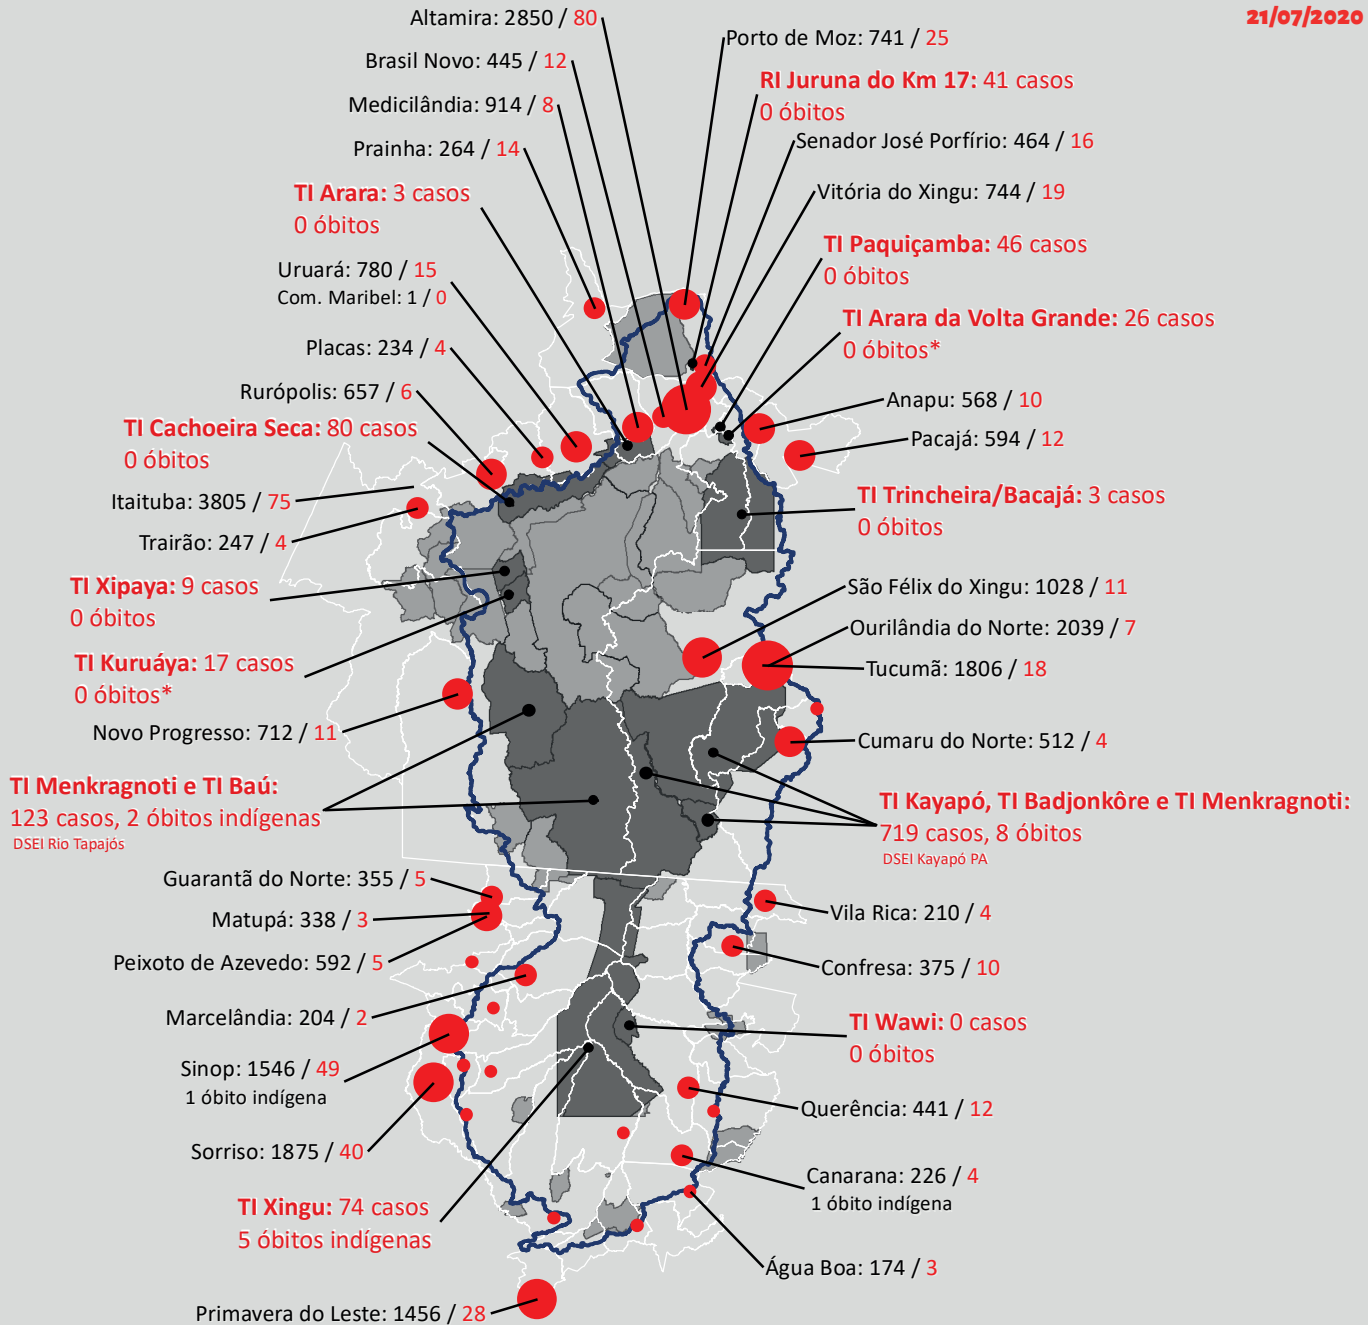

Casos confirmados para COVID-19 na bacia do Xingu

Casos confirmados: **29.843**

Óbitos: **576**

21/07/2020

* Municípios da região da Bacia do Xingu

Legenda

Limite Municípios

Bacia do Xingu

Terras Indígenas Impactadas

Limite Áreas Protegidas

Casos de COVID-19

No mapa estão ilustrados os municípios no Pará (PA) e do Mato Grosso (MT) com mais de 150 casos.

Fonte: boletins epidemiológicos divulgados pelos municípios e DSEIs, com alguns dados que incluem TIs fora da bacia do Xingu que são atendidas pelos Dseis.