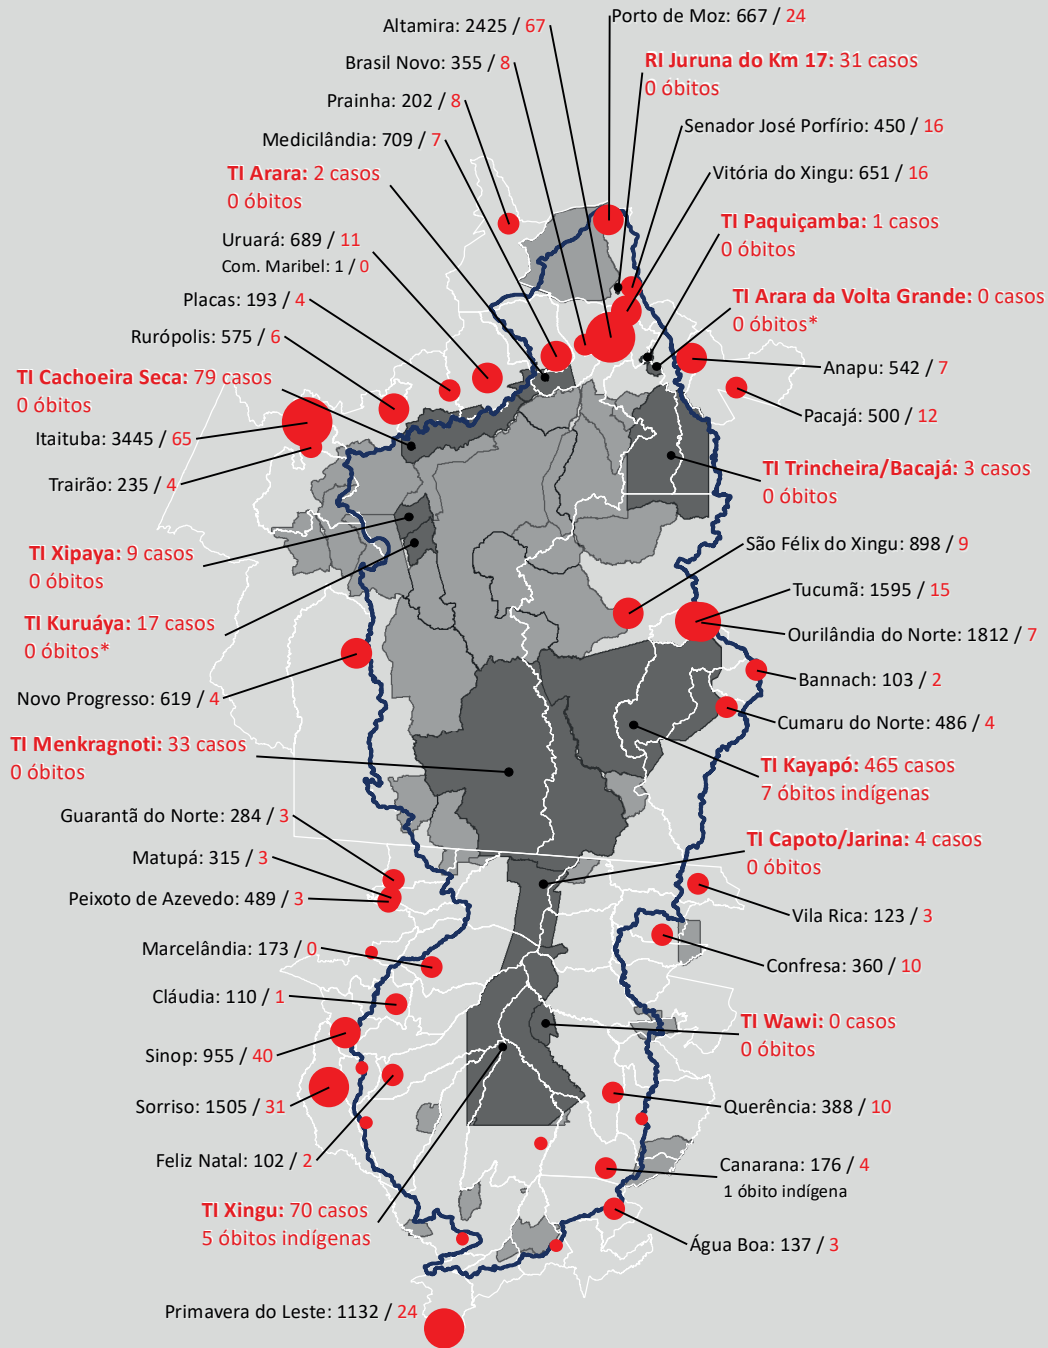

Casos confirmados para COVID-19 na bacia do Xingu

Casos confirmados: **24.940**

Óbitos: **474**
13/07/2020

* Municípios da região da Bacia do Xingu

Legenda

Limite Municípios

Bacia do Xingu

Terras Indígenas Impactadas

Limite Áreas Protegidas

Casos de COVID-19

No mapa estão ilustrados os municípios no Pará (PA) e do Mato Grosso (MT) com mais de 100 casos.

Fonte: boletins epidemiológicos divulgados pelos municípios, DSEIs, Grupo interinstitucional de enfrentamento a Covid-19 no Xingu.