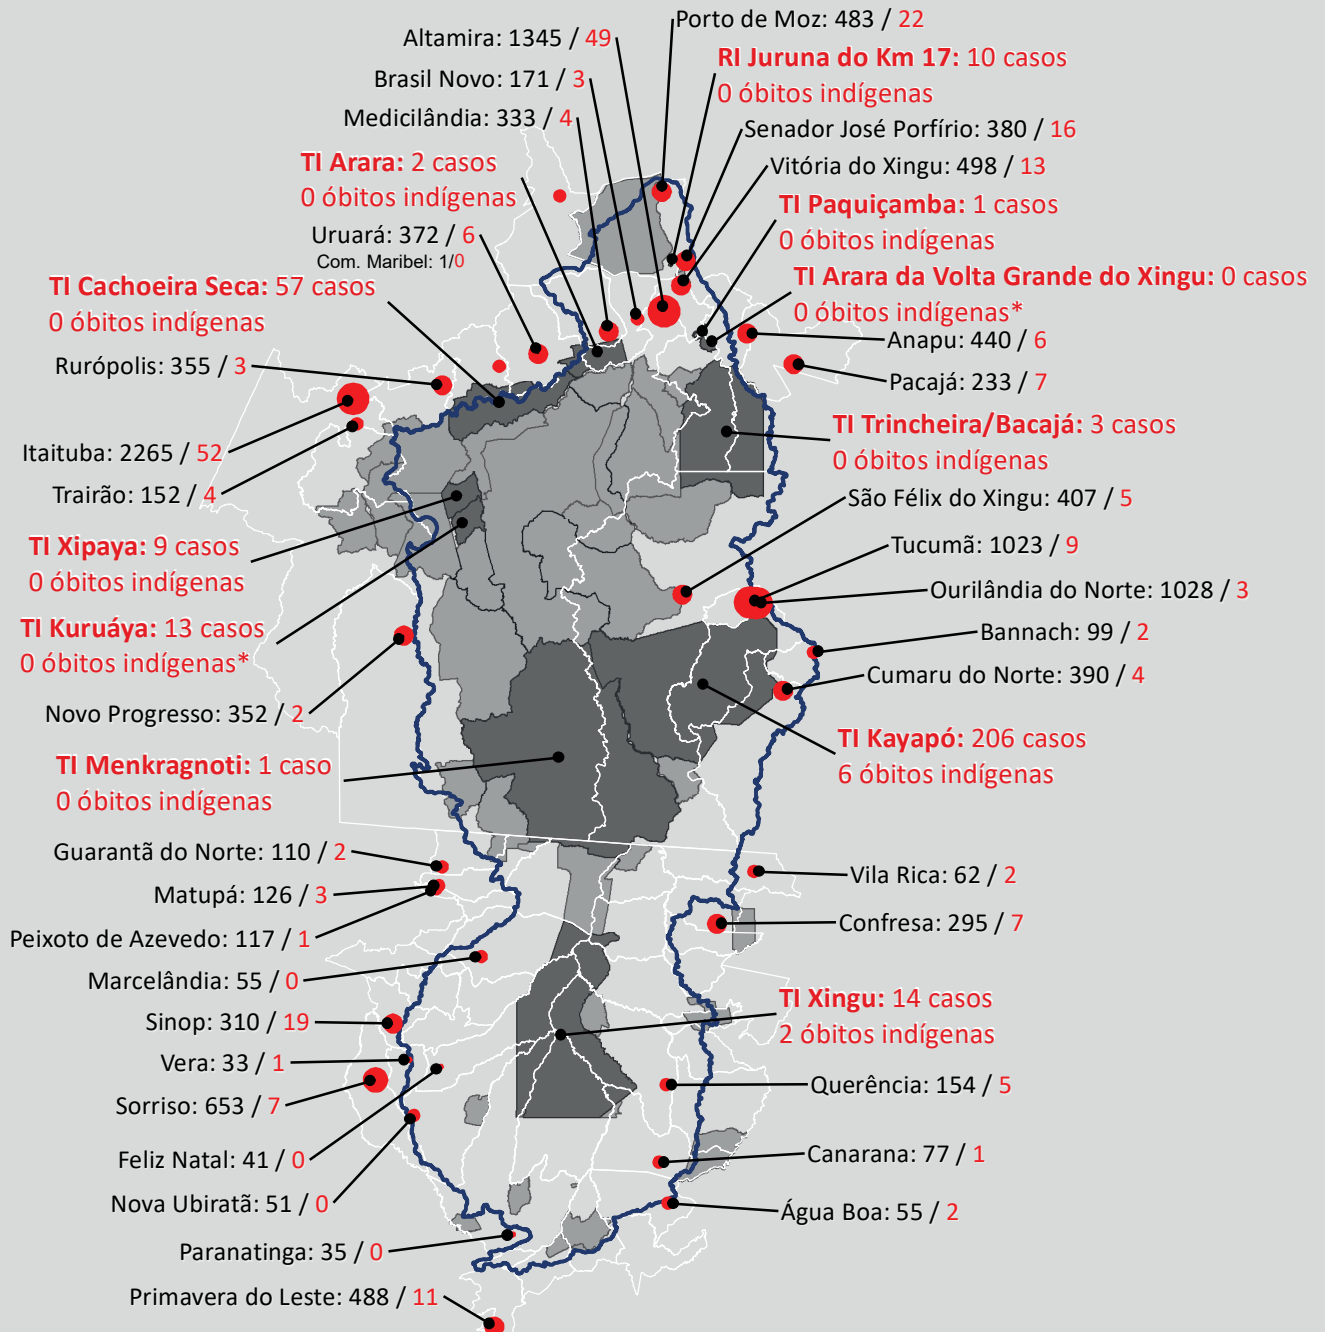

Casos confirmados para COVID-19 na bacia do Xingu

Casos confirmados: **13.455**

Óbitos: **285**

24/06/2020

* Municípios da região da Bacia do Xingu

Legenda

Limite Municípios

Bacia do Xingu

Terras Indígenas Impactadas

Limite Áreas Protegidas

Casos de COVID-19

No mapa estão ilustrados os municípios no Pará (PA) com mais de 100 casos e os municípios no Mato Grosso (MT) com mais de 40 casos registrados

Fonte: boletins epidemiológicos divulgados pelos municípios, DSEIs e Grupo interinstitucional de enfrentamento a Covid-19 no Xingu

*Dados de óbitos retificados pelos Dseis