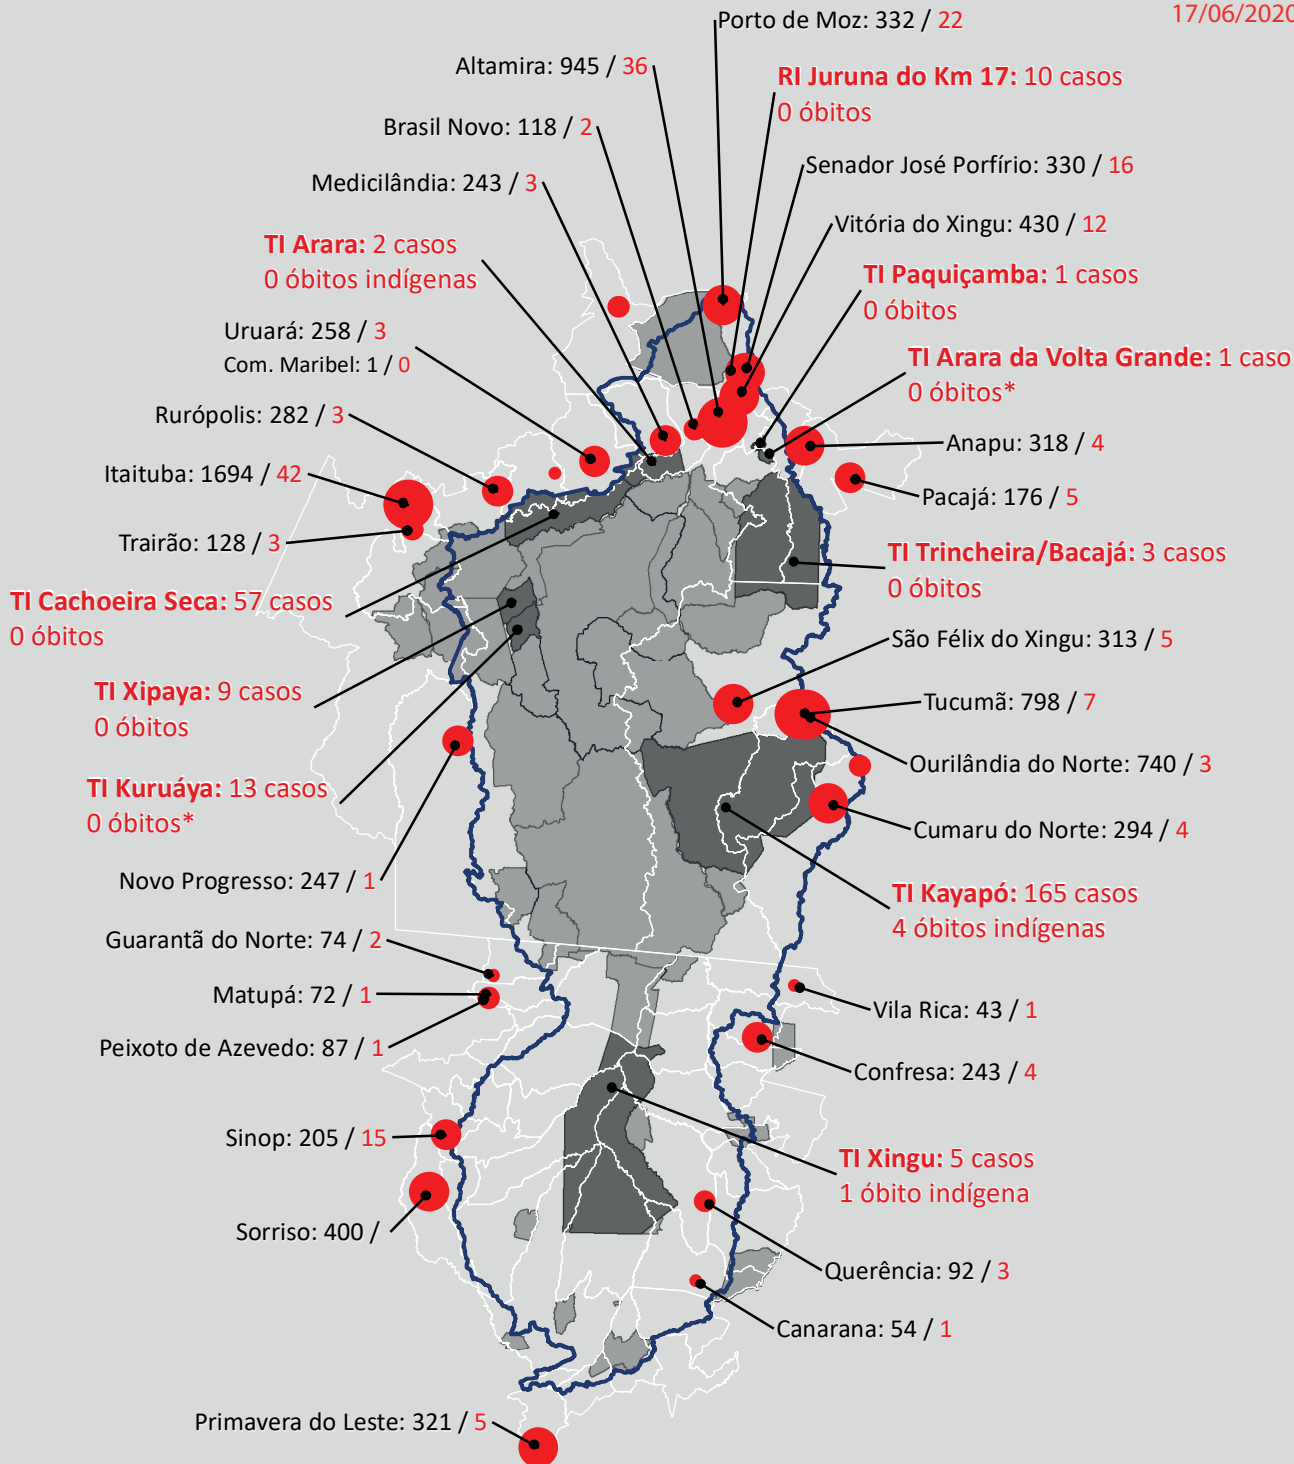

# Casos confirmados para COVID-19 na bacia do Xingu

Casos confirmados: **9.729**

Óbitos: **216**

17/06/2020

\* Municípios da região da Bacia do Xingu

## Legenda

Limite Municípios

Bacia do Xingu

Limite Áreas Protegidas

Terras Indígenas Impactadas

Casos de COVID-19

No mapa estão ilustrados os municípios no Pará (PA) com mais de 100 casos e os municípios no Mato Grosso (MT) com mais de 40 casos registrados

Fonte: boletins epidemiológicos divulgados pelos municípios, DSEIs e Grupo interinstitucional de enfrentamento a Covid-19 no Xingu

\*Dados de óbitos retificados pelos Dseis