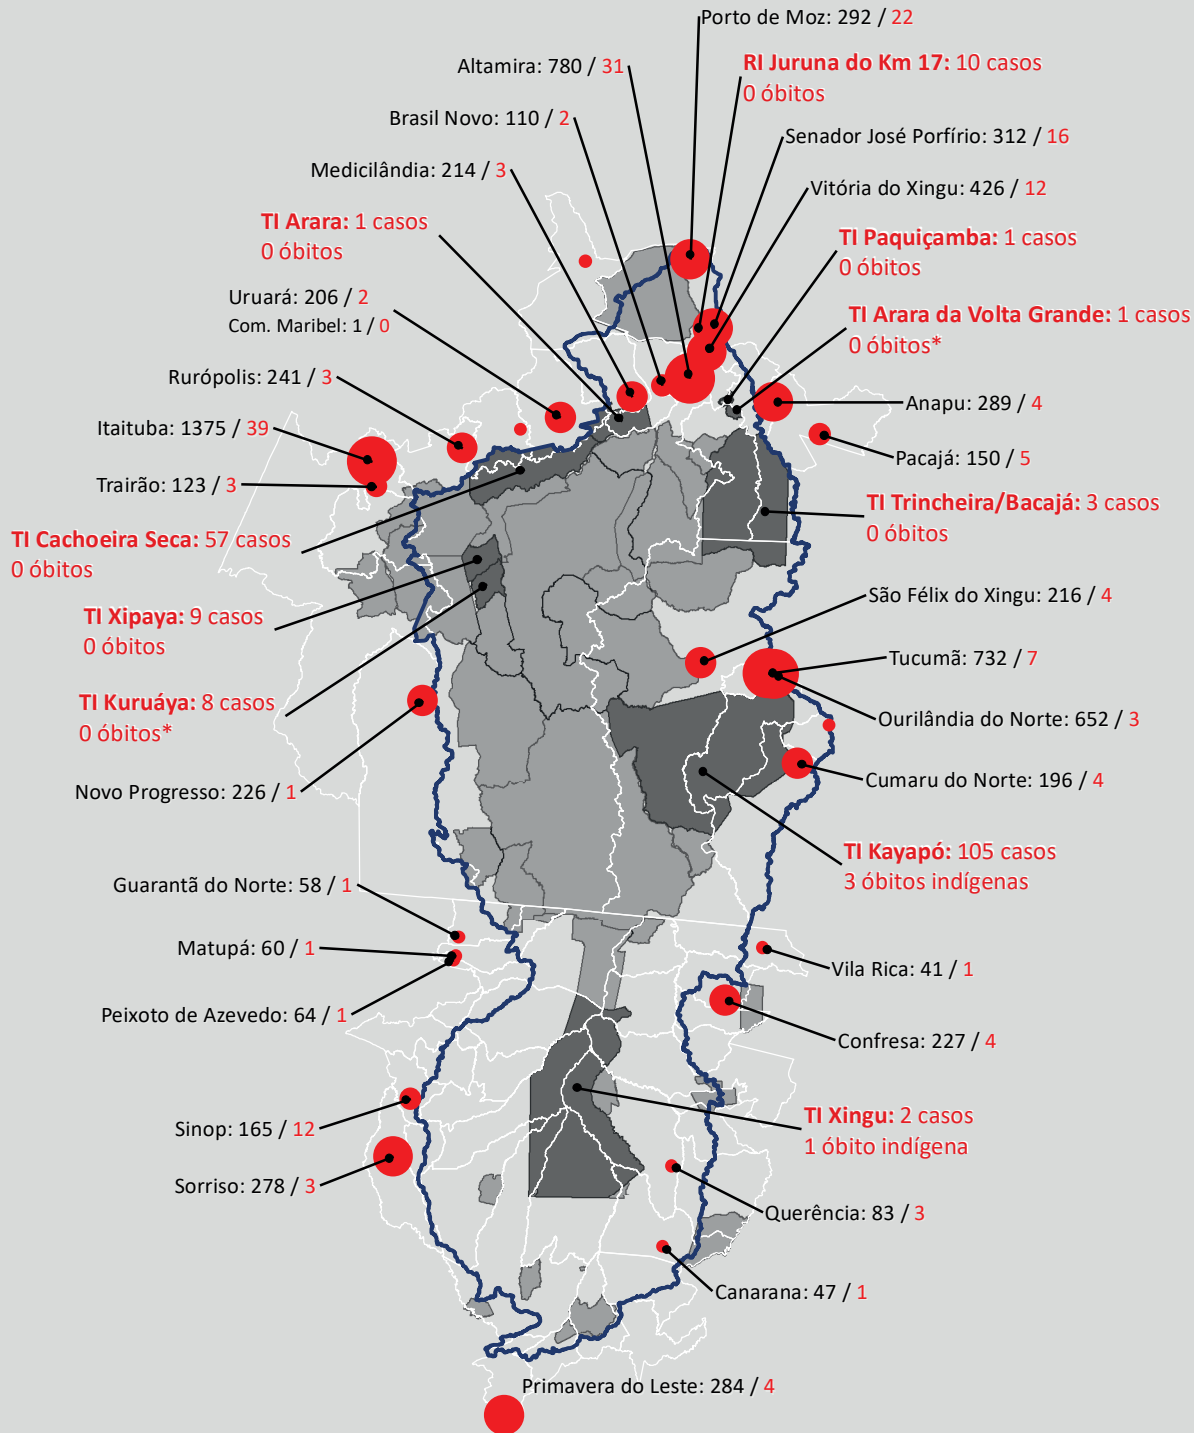

# Casos confirmados para COVID-19 na bacia do Xingu

Casos confirmados: **8.257**  
Óbitos: **202**  
15/06/2020

\* Municípios da região da Bacia do Xingu

No mapa estão ilustrados os municípios no Pará (PA) com mais de 100 casos e os municípios no Mato Grosso (MT) com mais de 40 casos registrados.

\*Dados de óbitos retificados pelos Dseis