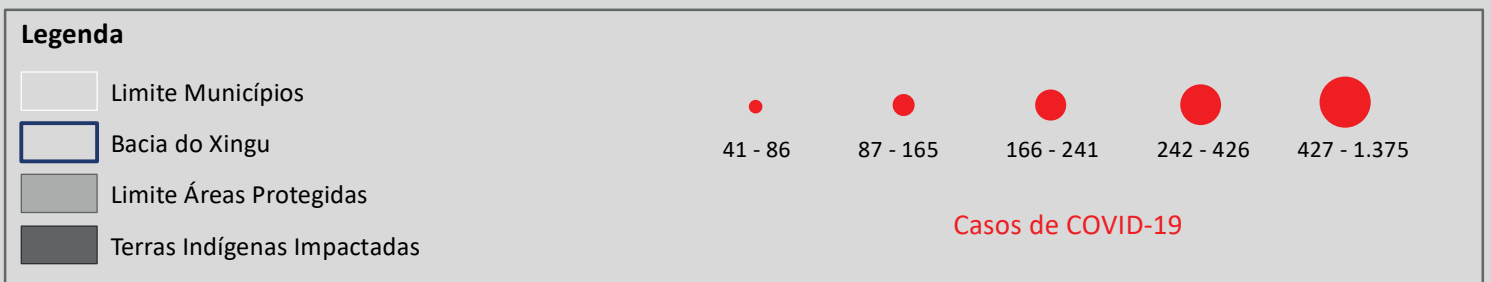

# Casos confirmados para COVID-19 na bacia do Xingu

Casos confirmados: **8.257**  
Óbitos: **202**  
15/06/2020

\* Municípios da região da Bacia do Xingu

No mapa estão ilustrados os municípios no Pará (PA) com mais de 100 casos e os municípios no Mato Grosso (MT) com mais de 40 casos registrados.