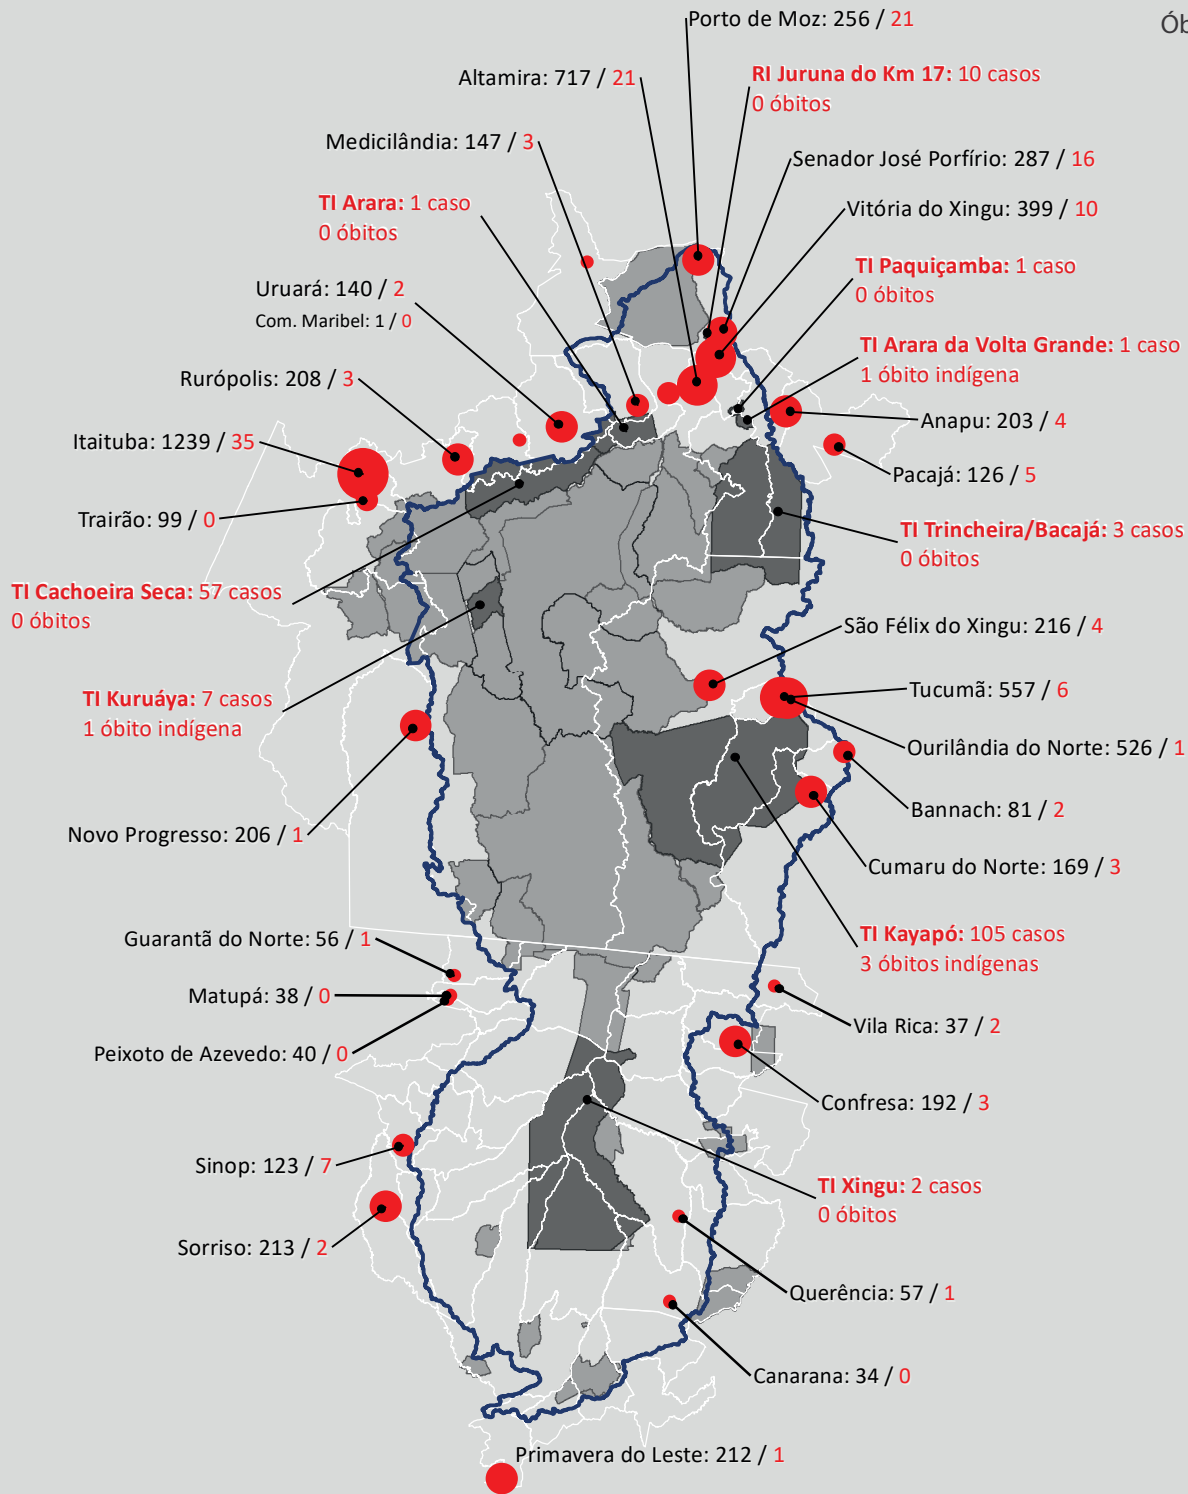

# Casos confirmados para COVID-19

Casos confirmados: **6.965**  
Óbitos: **226**  
10/06/2020

\* Municípios da região da Bacia do Xingu

Fonte: boletins epidemiológicos divulgados pelos municípios e DSEIs.

No mapa estão ilustrados os municípios no Pará (PA) com mais de 100 casos e os municípios no Mato Grosso (MT) com mais de 30 casos registrados.