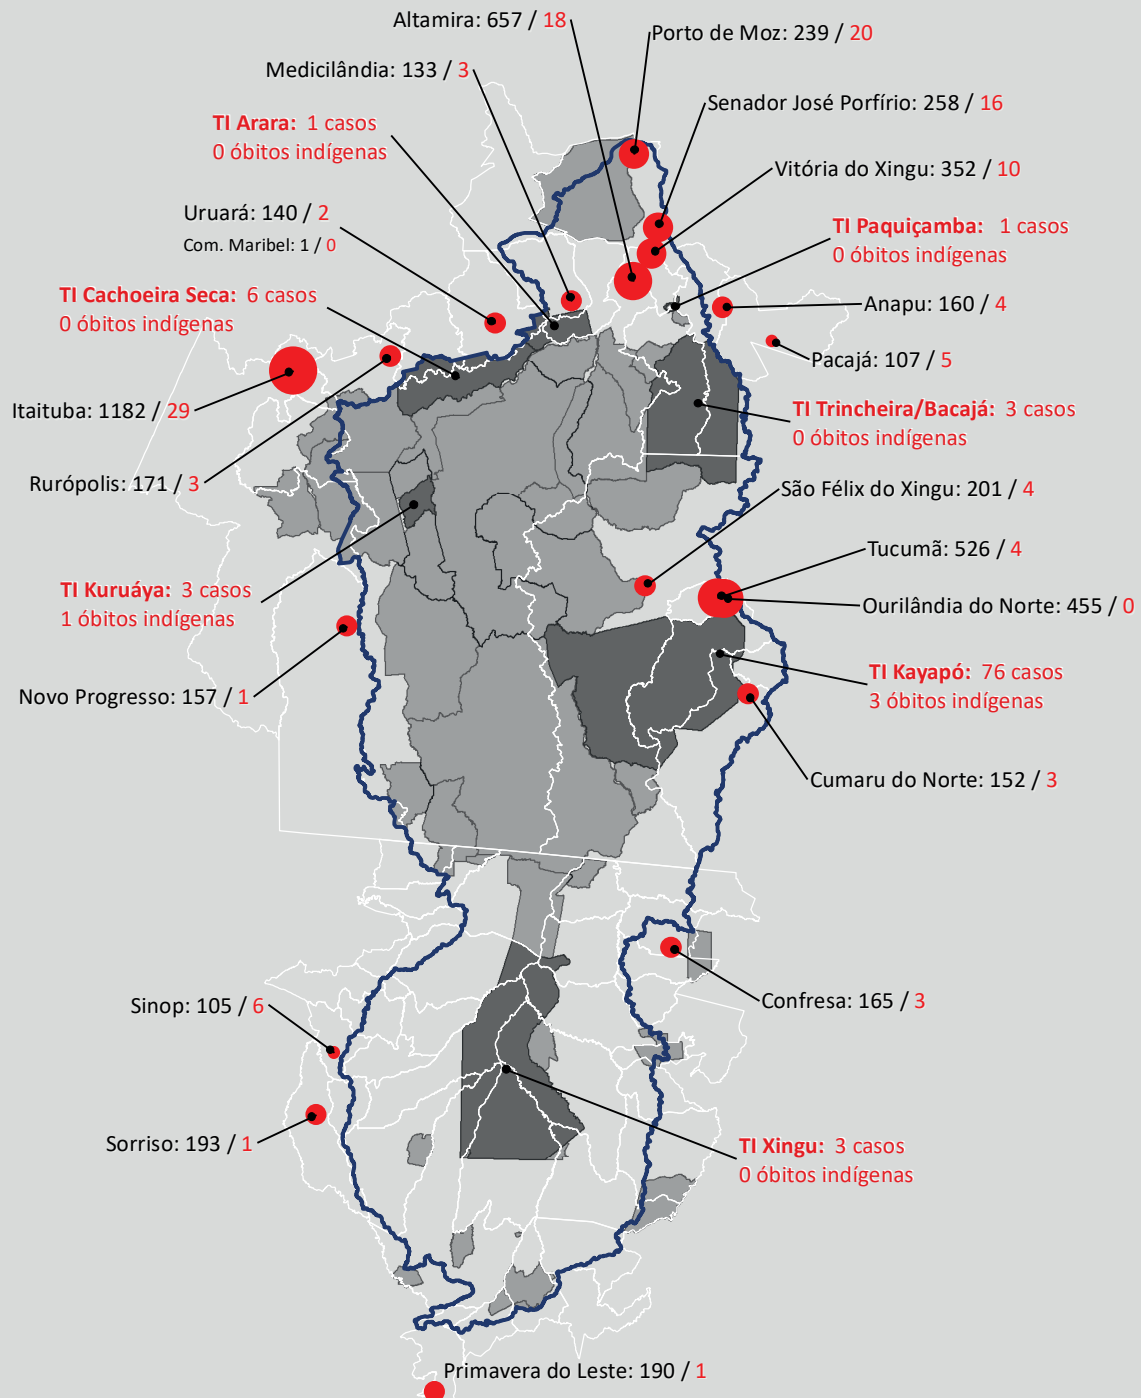

# Casos confirmados para COVID-19

Casos confirmados: **6.204**  
Óbitos: **148**  
08/06/2020

\* Municípios da região da Bacia do Xingu

## Legenda

- Bacia do Xingu
- Limite Municípios
- Limite Áreas Protegidas
- Terra Indígena Kayapó

Casos de COVID-19